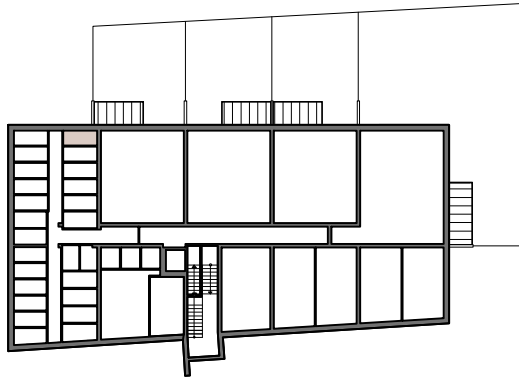

1. podlažie

2. podlažie

pohľad východný

ČÍSLO BYTU	08
PODLAŽIE	2. podlažie
TYP	2 izbový
SVETLÁ VÝŠKA BYTU	2,65 m
PLOCHA INTERIÉRU	51,04 m ²
PLOCHA EXTERIÉRU	5,32 m ²
CELKOVÁ PLOCHA	59,95 m²

01	Chodba	4,95
02	Obývacia izba s kuchyňou	22,02
03	Kúpeľňa	4,53
04	WC	1,76
05	Izba	13,80
06	Šatník	3,97
	Plocha interiéru	51,04 m²
07	Balkón	5,32
	Pivnica č.08	3,58
	Parkovacie miesto	vonkajšie
	Celková plocha	59,95 m²

Výmery miestnosti majú informatívny charakter a nezahŕňajú plochu pod priečkami. Uvedené hrubé rozmery (bez povrchovej úpravy) sú predbežné a nemusia sa zhodovať s realizačným projektom. Riešenie zariadenia je ilustračné, rozsah štandardu je popísaný v špecifikácii. Zmeny vyhradené.