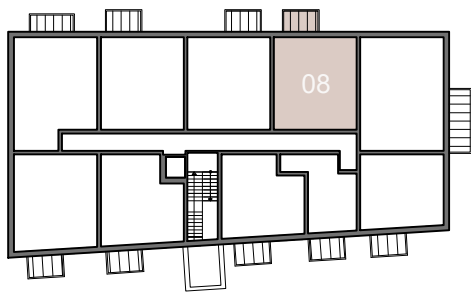

1. podlažie

2. podlažie

pohľad východný

ČÍSLO BYTU	08
PODLAŽIE	2. podlažie
TYP	2 izbový
SVETLÁ VÝŠKA BYTU	2,65 m
PLOCHA INTERIÉRU	51,04 m ²
PLOCHA EXTERIÉRU	5,32 m ²
CELKOVÁ PLOCHA	59,95 m²

01	Chodba	4,95
02	Obývacia izba s kuchyňou	22,02
03	Kúpeľňa	4,53
04	WC	1,76
05	Izba	13,80
06	Šatník	3,97
	Plocha interiéru	51,04 m²
07	Balkón	5,32
	Pivnica č.08	3,58
	Parkovacie miesto	vonkajšie
	Celková plocha	59,95 m²

Výmery miestnosti majú informatívny charakter a nezahŕňajú plochu pod priečkami. Uvedené hrubé rozmery (bez povrchovej úpravy) sú predbežné a nemusia sa zhodovať s realizačným projektom. Riešenie zariadenia je ilustračné, rozsah štandardu je popísaný v špecifikácii. Zmeny vyhradené.