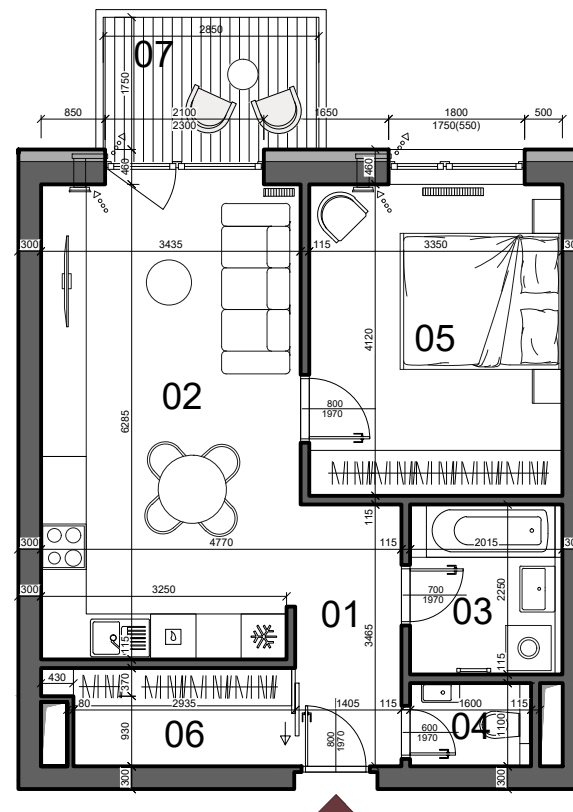

1. podlažie

2. podlažie

pohľad východný

ČÍSLO BYTU	08
PODLAŽIE	2. podlažie
TYP	2 izbový
SVETLÁ VÝŠKA BYTU	2,65 m
PLOCHA INTERIÉRU	51,04 m ²
PLOCHA EXTERIÉRU	5,32 m ²
CELKOVÁ PLOCHA	59,95 m²

01	Chodba	4,95
02	Obývacia izba s kuchyňou	22,02
03	Kúpeľňa	4,53
04	WC	1,76
05	Izba	13,80
06	Šatník	3,97
	Plocha interiéru	51,04 m²
07	Balkón	5,32
	Pivnica č.08	3,58
	Parkovacie miesto	vonkajšie
	Celková plocha	59,95 m²

Výmery miestnosti majú informatívny charakter a nezahŕňajú plochu pod priečkami. Uvedené hrubé rozmery (bez povrchovej úpravy) sú predbežné a nemusia sa zhodovať s realizačným projektom. Riešenie zariadenia je ilustračné, rozsah štandardu je popísaný v špecifikácii. Zmeny vyhradené.