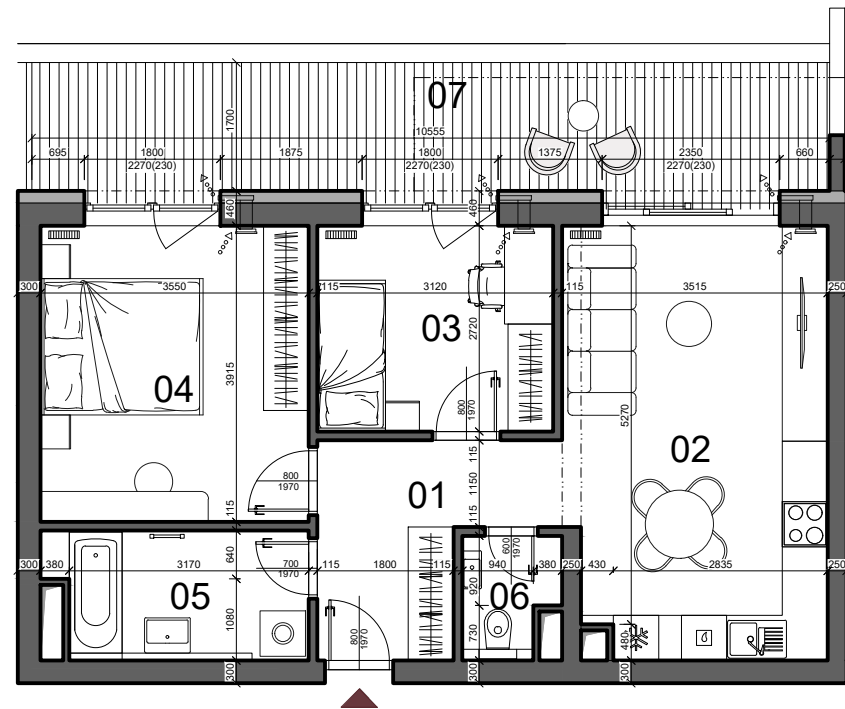

1. podlažie

4. podlažie

pohľad východný

ČÍSLO BYTU	26
PODLAŽIE	4. podlažie
TYP	3 izbový
SVETLÁ VÝŠKA BYTU	2,73 m
PLOCHA INTERIÉRU	57,94 m ²
PLOCHA EXTERIÉRU	19,08 m ²
CELKOVÁ PLOCHA	81,07 m²

01	Chodba	7,28
02	Obývací izba s kuchyňou	19,89
03	Izba	8,88
04	Izba	14,29
05	Kúpeľňa	5,70
06	WC	1,90
	Plocha interiéru	57,94 m²
07	Terasa	19,08
	Pivnica č. 26	4,04
	Parkovacie miesto	vonkajšie
	Celková plocha	81,07 m²

Výmery miestností majú informatívny charakter a nezahŕňajú plochu pod priečkami. Uvedené hrubé rozmery (bez povrchovej úpravy) sú predbežné a nemusia sa zhodovať s realizačným projektom. Riešenie zariadenia je ilustračné, rozsah štandardu je popísaný v špecifikácii. Zmeny vyhradené.