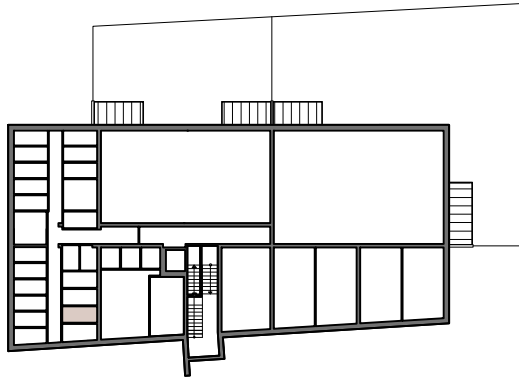

1. podlažie

4. podlažie

pohľad východný

ČÍSLO BYTU	26
PODLAŽIE	4. podlažie
TYP	3 izbový
SVETLÁ VÝŠKA BYTU	2,73 m
PLOCHA INTERIÉRU	57,94 m ²
PLOCHA EXTERIÉRU	19,08 m ²
CELKOVÁ PLOCHA	81,07 m²

01	Chodba	7,28
02	Obývací izba s kuchyňou	19,89
03	Izba	8,88
04	Izba	14,29
05	Kúpeľňa	5,70
06	WC	1,90
	Plocha interiéru	57,94 m²
07	Terasa	19,08
	Pivnica č. 26	4,04
	Parkovacie miesto	vonkajšie
	Celková plocha	81,07 m²

Výmery miestností majú informatívny charakter a nezahŕňajú plochu pod priečkami. Uvedené hrubé rozmery (bez povrchovej úpravy) sú predbežné a nemusia sa zhodovať s realizačným projektom. Riešenie zariadenia je ilustračné, rozsah štandardu je popísaný v špecifikácii. Zmeny vyhradené.